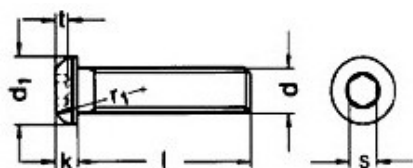

PRODUCT SHEET

Description:

Socket Button Head Screw, M5x35mm, SS/A2, ISO 7380, W/Hex

Item number:

12.03.182-0

Units	Box	Carton	HS Code	Barcode
Pcs.			7318155290	
				5704866440127

d	M 5
l	35
d1 max.	9,5
k max.	2,75
r1	5,2
s	3
t min.	2,2